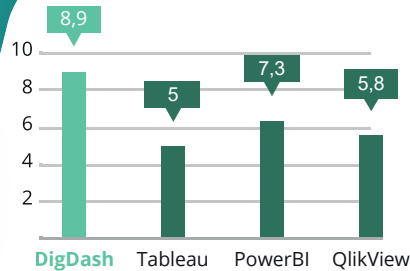

LA BUSINESS INTELLIGENCE VOUS OUVRE DE NOUVEAUX HORIZONS

Découvrez la solution de **tableaux de bord agiles** qui défie **les grands du marché.**

FONCTIONNALITÉS

RECOMMANDATION

SATISFACTION

Extrait de l'étude menée par le

Téléchargez l'étude BI Survey 2019 ici :

Plus de **150 000 utilisateurs** dans **25 pays.**

Marionnaud

VOLKSWAGEN
FINANCIAL SERVICES
THE KEY TO MOBILITY

caceis
INVESTOR SERVICES

A LA RECHERCHE DE VOTRE PROCHAIN OUTIL DE VISUALISATION DE DONNÉES, EXPLORATION ET ANALYTIQUE ?