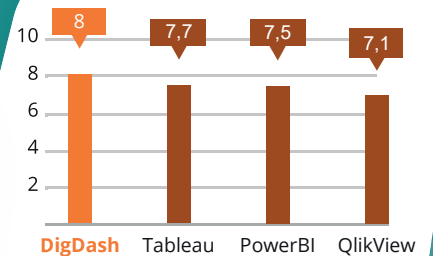

LA BUSINESS INTELLIGENCE VOUS OUVRE DE NOUVEAUX HORIZONS

Découvrez la solution de **tableaux de bord agiles** qui défie **les grands du marché.**

FONCTIONNALITÉS

RECOMMANDATION

SATISFACTION

Extrait de l'étude menée par le

Téléchargez l'étude BI Survey 2019 ici :

Plus de **150 000 utilisateurs** dans **25 pays.**

Marionnaud

VOLKSWAGEN
FINANCIAL SERVICES
THE KEY TO MOBILITY

caceis
INVESTOR SERVICES

A LA RECHERCHE DE VOTRE PROCHAIN OUTIL DE VISUALISATION DE DONNÉES, EXPLORATION ET ANALYTIQUE ?