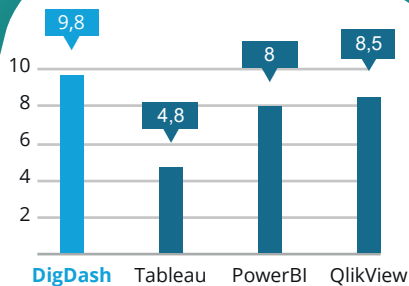

LA BUSINESS INTELLIGENCE VOUS OUVRE DE NOUVEAUX HORIZONS

Découvrez la solution de **tableaux de bord agiles** qui défie **les grands du marché.**

FONCTIONNALITÉS

RECOMMANDATION

SATISFACTION

Extrait de l'étude menée par le

Téléchargez l'étude BI Survey 2019 ici :

Plus de **150 000 utilisateurs** dans **25 pays.**

Marionnaud

VOLKSWAGEN
FINANCIAL SERVICES
THE KEY TO MOBILITY

caceis
INVESTOR SERVICES

A LA RECHERCHE DE VOTRE PROCHAIN OUTIL DE VISUALISATION DE DONNÉES, EXPLORATION ET ANALYTIQUE ?